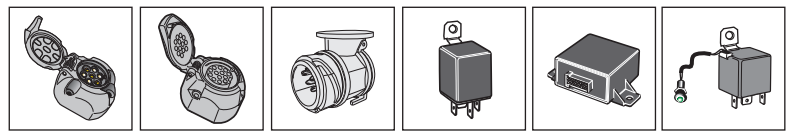

### SPARE PARTS

[www.ecs-electronics.com](http://www.ecs-electronics.com)

(DE) Anschluss Steckdose  
 (FR) Connection de la prise  
 (NL) Contactdoos aansluiting  
 (GB) Socket connection

(ES) Conexión de la caja de enchufe  
 (IT) Allaccio zoccolo  
 (SE) Anslutning kontaktdosa